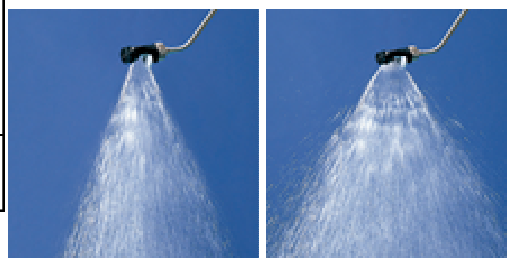

## § 2 除草剤専用散布機の紹介

～専用散布機の使用で安全で効率的な散布を！～

これから春耕期を迎えて、畦畔や農道に除草剤を散布する機会が増えてきますが、手軽に使用できる背負い式や肩掛け式の噴霧機を使用されることが多いと思います。噴霧機はもともと農薬を広範囲にまんべんなく散布することを目的にしているため霧が細かくドリフトしやすく、除草剤の散布に使用すると近くにある農作物に飛散する危険性があります。また、農家さんのなかには一般の農薬と除草剤の散布を1台の散布機で行っておられる方もみえますが、除草剤使用後の洗浄が不十分だと農作物に薬害をもたらす場合もあります。そこで、今回は除草剤専用散布機の紹介をしたいと思います。

除草剤の専用機として弊社が推奨しているのは低圧散布で薬剤の飛散を軽減できる草退治・桃太郎シリーズの散布機です（下表及び下図参照）。**桃太郎**及び**桃太郎ジュニア**はいずれも面積・用量に応じた使い分けが可能で、軽い材質で衝撃に強く圧力の切り替えが可能であるという特徴を持っています。**リチウム桃太郎**は長期保存・急速充電可能なリチウムイオンバッテリーを使用した電動タイプのもので、なお、桃太郎シリーズにはいずれの機種にも下表に示した3種類の噴口が標準装備されており、使用場面に応じて使いやすくなっています。畦畔や農道などの除草剤散布にはこれらの専用機を使用し、安全に防除されることをお奨めします。なお、これら以外にも散布機を各種とりそろえておりますので、詳しくは最寄りの営業マンにお尋ねください。

草退治 桃太郎シリーズ			
機種規格	桃太郎	桃太郎ジュニア	リチウム桃太郎
	18L	12L	15L
外観			
特徴等	強化プラスチック製で、軽くて衝撃に強く圧力切り替えができる		電動タイプ 長期保存・充電可能なリチウムイオンバッテリー使用

飛散防止カバー（オプション）

調節噴口（標準装備）

（狭い）

（広い）

標準装備噴口	特 徴	噴口に適する除草剤	
		系統	主な商品名
泡噴口	少量泡状散布、ドリフト軽減可能	グリホサート系	サンダーボルト007、タッチダウンIQ、ラウンドアップ等
霧噴口*	密生した雑草・背の高い雑草に適する	グリホシネート系	ザクサ、バスタ等
調節噴口	带状散布、散布幅調節可能	上記いずれの剤にも使用可能	